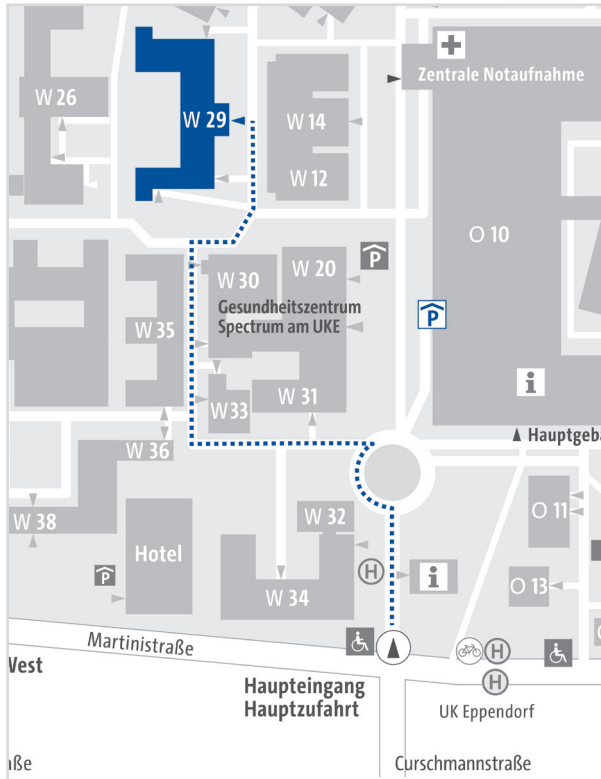

Lageplan

Ausstellung UKE-ART 18 in den Sälen
des historischen Erika-Hauses | Gebäude W 29

Formen – Farben – Gestalten UKE-ART 18

Anfahrt

Die Anreise mit dem HVV ist wegen zahlreicher Baustellen innerhalb und Anwohnerparken außerhalb des UKE vorteilhaft.

Universitätsklinikum Hamburg-Eppendorf
Martinistraße 52 | 20246 Hamburg

Achtzehnte Ausstellung von Kunstobjekten
der jetzigen und ehemaligen Mitarbeiterinnen
und Mitarbeiter des UKE im Erika-Haus

27. bis 29. März 2025

Die Ausstellung startet mit einer Vernissage am Donnerstag, den 27. März um 18 Uhr.

Begrüßung und Eröffnung

Prof. Dr. Martin Carstensen
Joachim Prölb
Tina Pfeffer am Flügel

Die Ausstellung ist geöffnet:

Donnerstag 27. März | 18 bis 21 Uhr
Freitag 28. März | 12 bis 18 Uhr
Samstag 29. März | 12 bis 17 Uhr